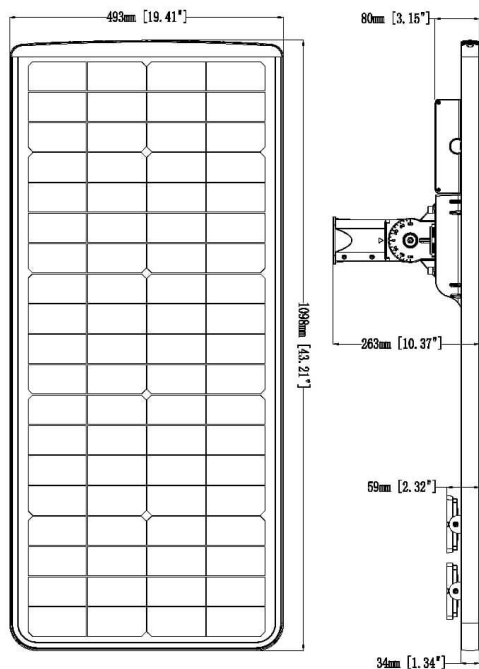

STELLA

Code article	86.SO22.4410.03		
Type de produit	Extérieur		
Catégorie	ÉCLAIRAGE PUBLIC À ÉNERGIE SOLAIRE		
Famille	STELLA		
Sous-famille	STELLA		
Pictograms	<table border="1"> <tr> <td>IP 66</td> <td>CRI 70</td> </tr> </table>	IP 66	CRI 70
IP 66	CRI 70		

<b>Dimensions</b>	
Product dimensions (mm)	1098×493×80 mm

Dessin technique

<b>Produit</b>	
Puissance système (W)	80
Flux lumineux utile (lm)	15600
Efficacité lumineuse (lm/W)	195
Angle de faisceau	T1
IP	66
Température de couleur (K)	4000K
Uniformité chromatique (SDCM)	5SDCM
CRI	70